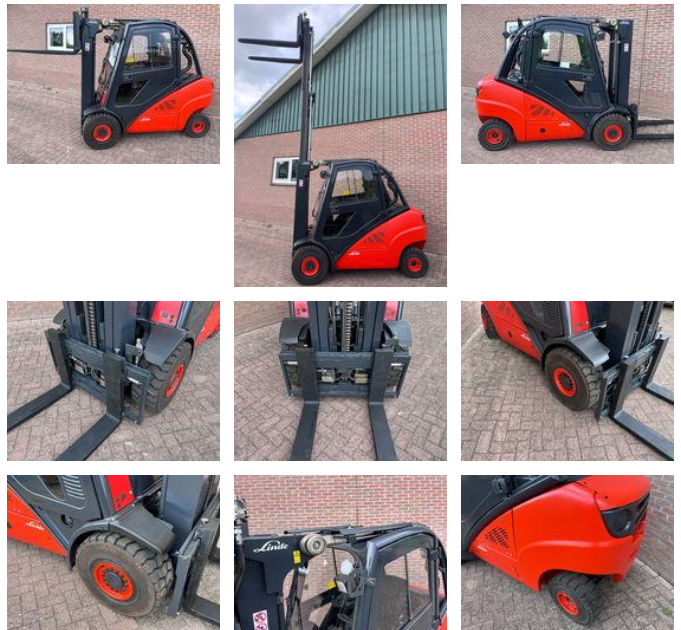

## Linde H35d-01 heftruck (diesel)

### Allgemeine Merkmale

Marke	Linde
Unterkategorie	Gabelstapler
Baujahr	2012
operatingHours	12000
Farbe	orange
Zustand	Gebraucht
Allgemeinzustand	Gut
ceMarking	1

### Eigenschaften

liftingCapacity	3.500kg
liftingHeight	4.700mm
mastType	triplex

Linde H35d-01 heftruck (diesel)

Zubehör