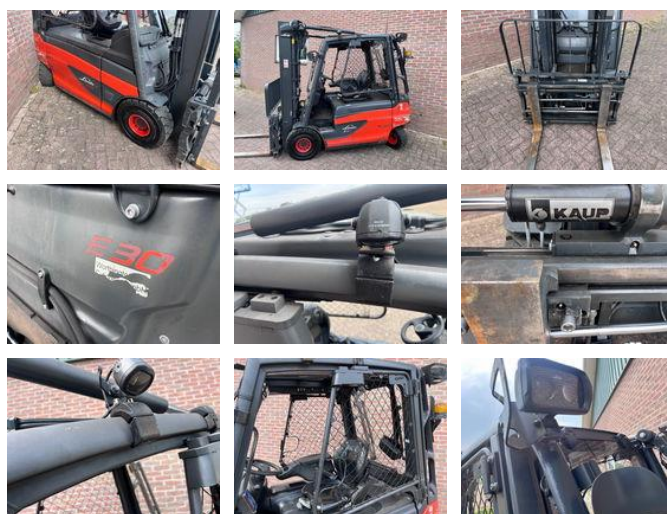

Linde E30L-01 heftruck (electr.) met zeer uitgebreid veiligheidspakket!

General features

Brand	Linde
Subcategory	Forklift
Construction year	2018
Condition	Used
General condition	Very good
ceMarking	1

Characteristics

liftingCapacity	3.000kg
liftingHeight	3.050mm
mastType	standard

Linde E30L-01 heftruck (electr.) met zeer uitgebreid veiligheidspakket!

Accessories